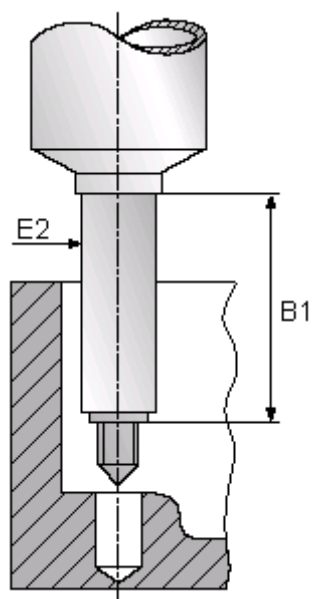

Varenummer: 12621000240000  
Beskrivelse: Maskinværktøj 621 000 240.000  
For M24

## Mål

B1 = 60  
E2 = 32  
For gevind = M24